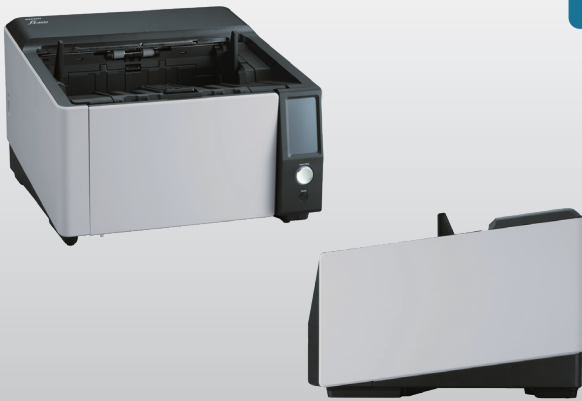

Image Scanner

理光图像扫描仪 fi-8930

Scanner

RICOH
imagine. change.

卓越性能 岂止于快

- 高速高效，提高生产效益
- 智能精确，安心扫描
- 友好交互，顺畅操作

高效扫描，集中扫描工作的理想之选

fi-8930 的扫描速度高达 130 ppm/260 ipm (A4 横向，彩色，200/300 dpi)，是集中扫描工作的理想之选。

精准进纸，提高工作效率

该扫描仪拥有两项全新开发的功能，即使是混合批次的大批量扫描，也能实现稳定的进纸。自动歪斜纠正 (Automatic Skew Correction) 会在进纸前逐一纠正歪斜的文档。装订文档检测 (Stapled Documents Detection) 无论文档的装订位置位于何处，均可准确检测，并立即停止进纸，防止批量扫描时容易忽略的装订文档受损。

人性化设计，轻松操作

该扫描仪能够处理各类文档。双通道结构可切换出纸路径。直通道可扫描厚达 1.25 mm 的文档，如硬质信封。U 型通道适用于普通文档的连续扫描。手动进纸模式可直接扫描对折的文档和多联票据。

扫描后的出纸效果得到了有效的改善。扫描仪通过识别每个文档的尺寸和位置，实时调整出纸的速度，即使在高速扫描时，文档也能整齐有序地堆叠。随着出纸效果的改善，即使是容易在出纸口导致卡纸的对折的文档或卷曲的文档，也能顺利扫描。操作员可以轻松地收集扫描的文档，省时省力。

该扫描仪配备了 4.3 英寸的触摸屏，让操作更便捷，并支持有线网络和 USB 3.2 连接。

搭配 PaperStream 系列软件，有效提高数据利用率